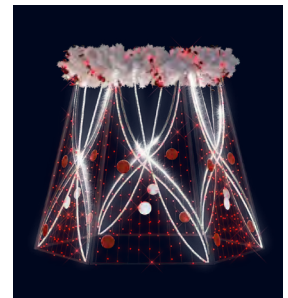

ARBRE MAGIQUE OR
203258-24V
H 5 x W 4 x D 4 m.
134 Kg. 424 W.

POT ALYA BLANC
203604-24V
H 1,6 x W 1,8 x D 1,8 m.
45 Kg. 167 W.

POT ALYA BLEU
203627-24V
H 1,6 x W 1,8 x D 1,8 m.
45 Kg. 194 W.

POT ALYA OR
203375-24V
H 1,6 x W 1,8 x D 1,8 m.
45 Kg. 167 W.