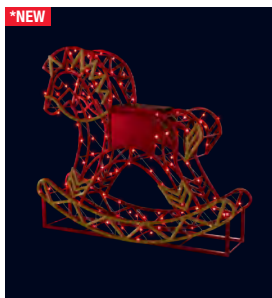

CHEVAL À BASCULE ROUGE
205266
H 0,9 x W 1 x D 0,25 m.
12,5 Kg. 12 W.