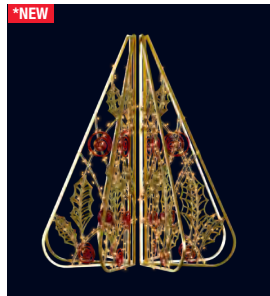

SAPIN HOLLY 8P OR
205420
H 2 x W 1,6 x D 1,6 m.
39,4 Kg. 68 W.