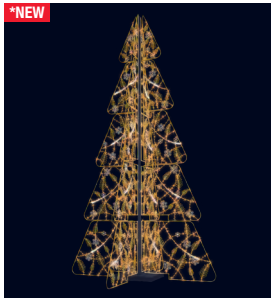

SAPIN GIVRE 4P OR
205439
H 4 x W 2,52 x D 2,52 m.
54,3 Kg. 146 W.

SAPIN GIVRE 4P OR
205441
H 6 x W 3,6 x D 3,6 m.
101 Kg. 315 W.

SAPIN GIVRE 4P OR
205480
H 8 x W 4,5 x D 4,5 m.
152,5 Kg. 518 W.

FLOORSTANDING DECOR