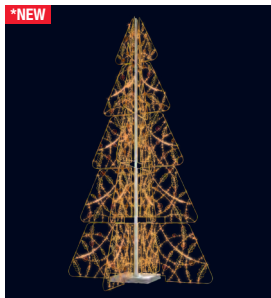

SAPIN HOLLY 4P OR
205419
H 2 x W 1,6 x D 1,6 m.
19 Kg. 34 W.

SAPIN HOLLY 4P OR
205421
H 4 x W 2,52 x D 2,52 m.
47,7 Kg. 146 W.

SAPIN HOLLY 4P OR
205423
H 6 x W 3,6 x D 3,6 m.
90,5 Kg. 315 W.

SAPIN HOLLY 4P OR
205474
H 8 x W 4,5 x D 4,5 m.
139,7 Kg. 518 W.