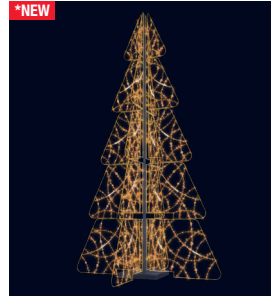

SAPIN MAGIE 4P OR
205460
H 10 x W 5,45 x D 5,45 m.
163,2 Kg. 721 W.