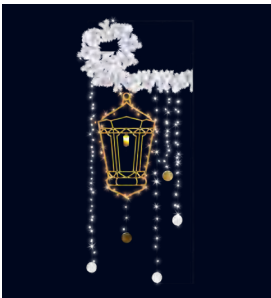

JOY BLANC
205146
H 2,5 x W 1 m.
10 Kg. 34 W.

JOY BLANC
205147
H 3 x W 1 m.
11,5 Kg. 41 W.

LANTERNE BLANC
204503
H 1,5 x W 1 m.
6,4 Kg. 15 W.

LANTERNE BLANC
204504
H 2 x W 1 m.
9 Kg. 19 W.

LANTERNE BLANC
204505
H 2,5 x W 1 m.
9,6 Kg. 22 W.

LANTERNE BLANC
204506
H 3 x W 1 m.
11,7 Kg. 29 W.

LANTERNE VERT
204495
H 1,5 x W 1 m.
6,3 Kg. 15 W.

LANTERNE VERT
204496
H 2 x W 1 m.
9,3 Kg. 18 W.

LANTERNE VERT
204497
H 2,5 x W 1 m.
9,5 Kg. 18 W.

LANTERNE VERT
204498
H 3 x W 1 m.
11,7 Kg. 29 W.

LOUISE BLEU
203765
H 2 x W 1 m.
10,1 Kg. 86 W.

LOUISE BLEU
203805
H 2,5 x W 1 m.
11 Kg. 78 W.

LOUISE BLEU
203764
H 3 x W 1 m.
15,9 Kg. 74 W.

LOUISE OR
203752
H 1,5 x W 1 m.
9 Kg. 79 W.

LAMP COLUMN

LOUISE OR
203751
H 2 x W 1 m.
10,1 Kg. 86 W.