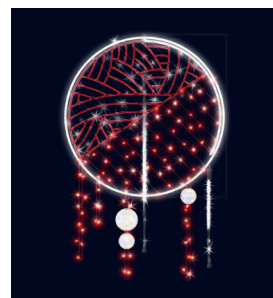

DREAM ROUGE
204169
H 1,5 x W 1 m.
8,5 Kg. 42 W.